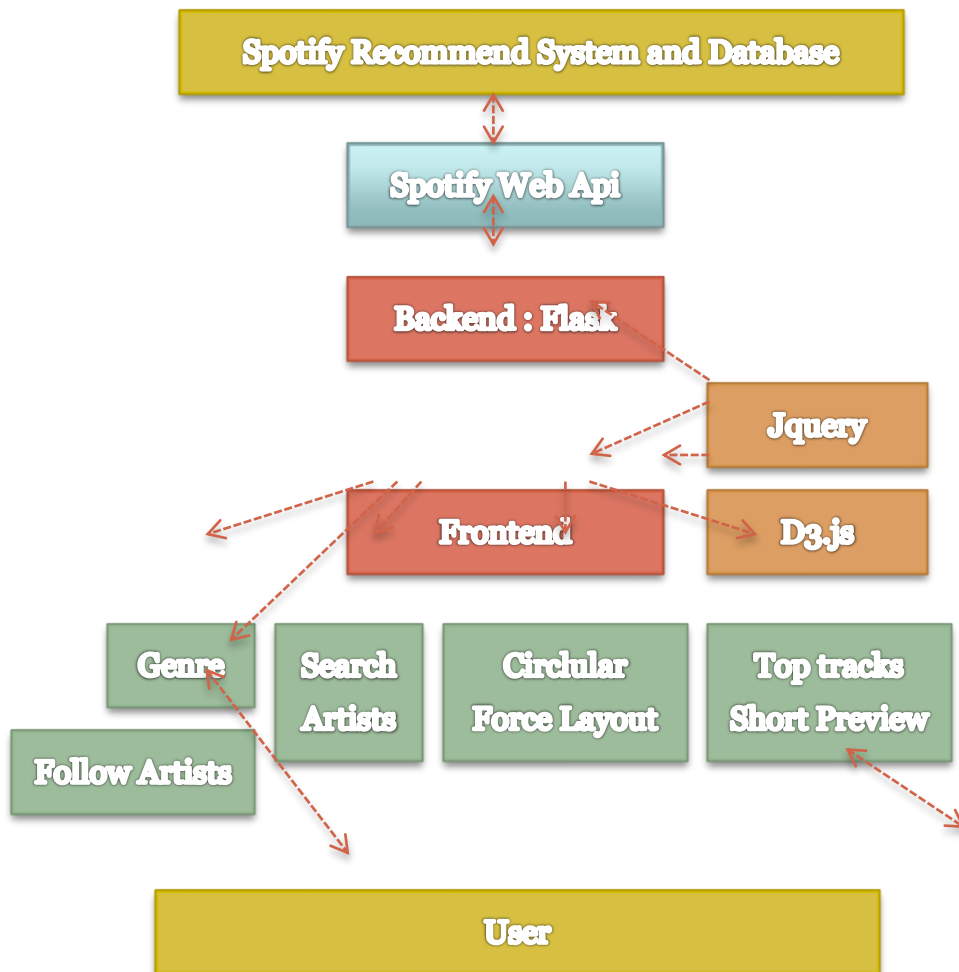

Interactive Artists Circle

音樂人社群 – 互動式視覺化

指導教授：楊士德

專題成員：葉子樵

開發工具：flask, jquery, d3.js

測試環境：Safari , Chrome , IE, Mac OSX

一、 簡介

本專題藉由高資料量級、Collaborative Filtering + Content-Based 的 Spotify Recommend System，建構出互動式圖形視覺化的音樂家探索。

以自身長期的經歷，找尋自己所好的音樂家/樂團永遠都是廣大樂迷緩慢的進程，因此此 Project 藉由推薦系統與視覺化，使用者可藉由關鍵字搜尋或是互動式的點擊衍生的節點，便會推薦出眾多類型相近、品味契合的音樂家/樂團，加上快速的 30 秒試聽以及 Genre 分類介紹等等，減少樂迷在網路世界無頭緒的查找，每一次的點擊都充滿了驚喜與期待。

運作流程 & 功能概觀

二、 測